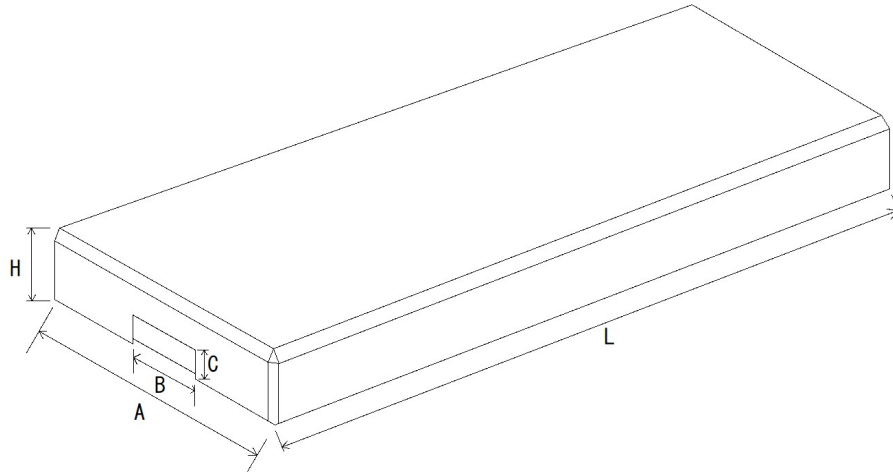

平板 面取り

種類	寸法 (mm)						参考重量 (kg)
	A	B	C	H	L	面取り	
300×600×50	300	60	25	50	600	10	20