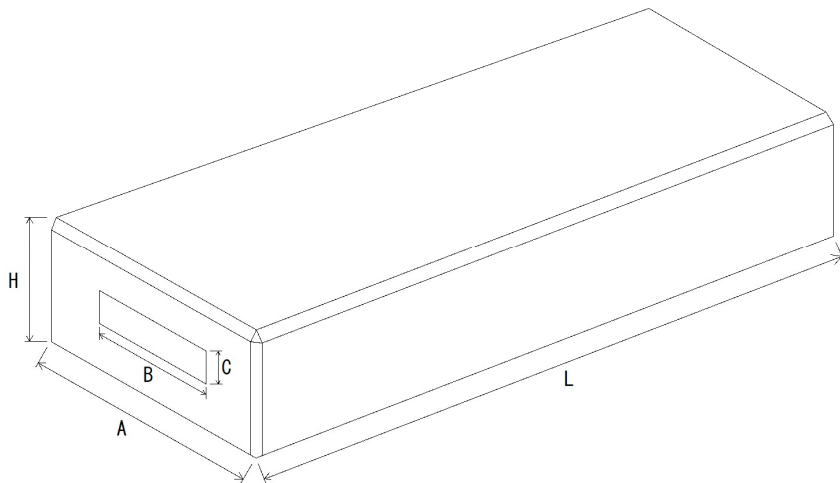

ボイラー台

種類	寸法 (mm)					
	A	B	C	H	L	面取り
390×680×150	390	160	45	150	680	13