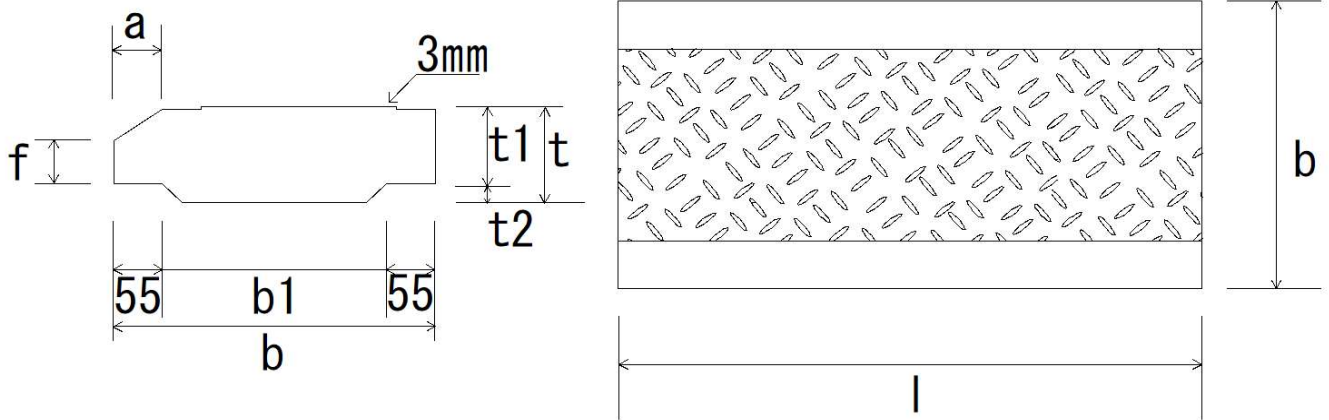

# 渡溝板（登蓋）

種類	寸法 (mm)							
	b	b1	t	t1	t2	a	f	l
240用	330	230	100	83	15	85	20	600

種類	寸法 (mm)							
	b	b1	t	t1	t2	a	f	l
300用	400	290	100	83	15	85	20	600

製品名	渡溝板（登蓋）
会社名	有限会社岩瀬生コン