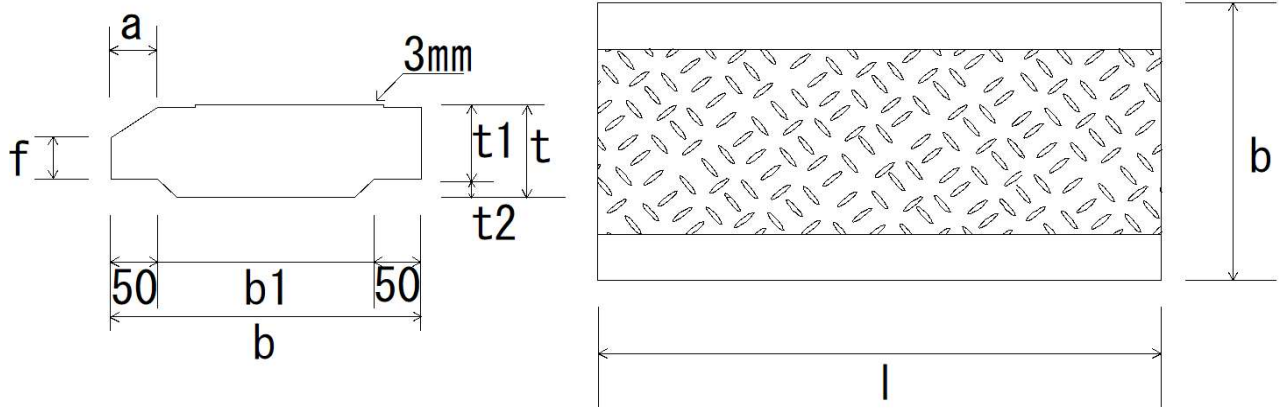

# 渡溝板（登蓋）

種類	寸法 (mm)							
	b	b1	t	t1	t2	a	f	l
240用	330	230	100	83	15	85	20	600

種類	寸法 (mm)							
	b	b1	t	t1	t2	a	f	l
300用	400	290	100	83	15	85	20	600

製品名	渡溝板（登蓋）
会社名	有限会社岩瀬生コン