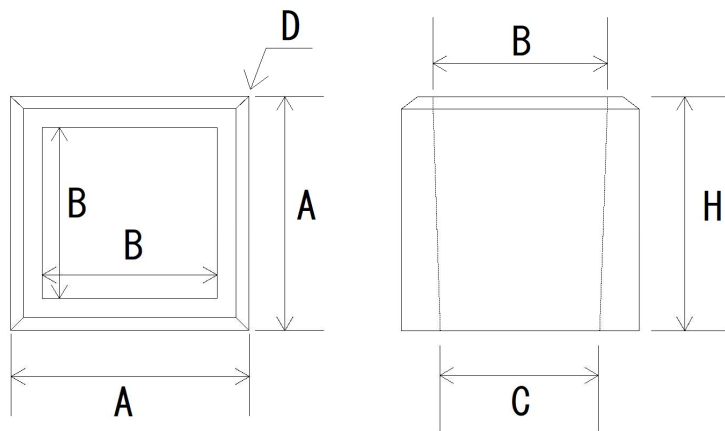

スクエアポット

種類	寸法 (mm)				
	A	B	C	D	H
150×150	150	110	100	8	150

製品名	スクエアポット
会社名	有限会社岩瀬生コン