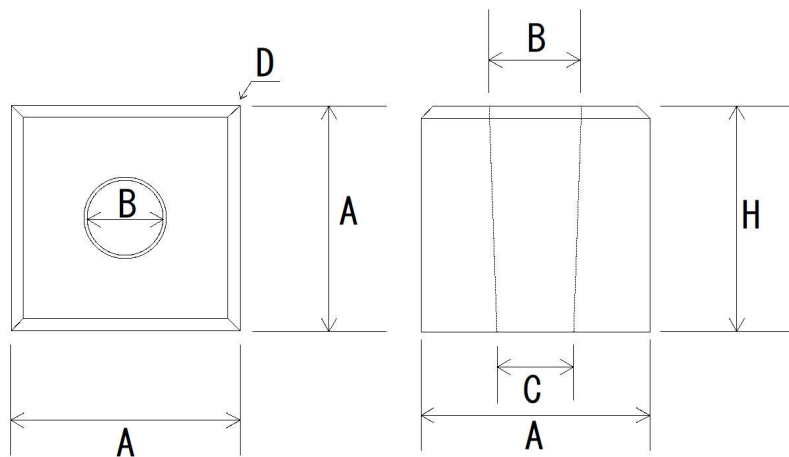

野立

種類	寸法 (mm)				
	A	B	C	D	H
150×150	150	60	50	8	150

製品名	野立
会社名	有限会社岩瀬生コン