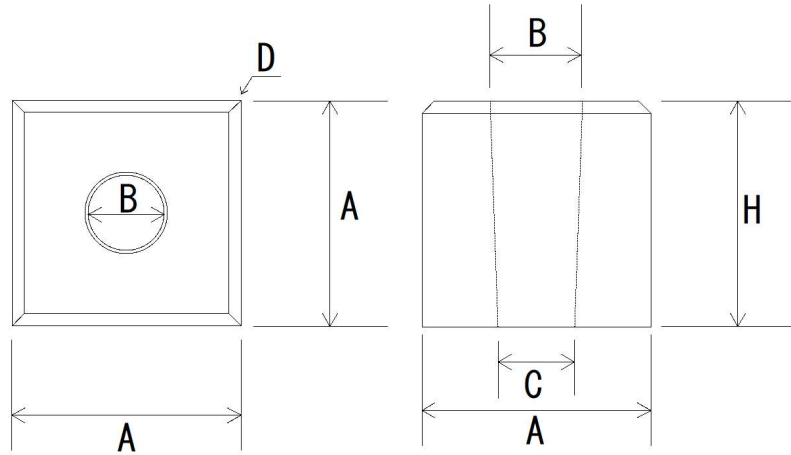

野立

種類	寸法 (mm)				
	A	B	C	D	H
150×150	150	60	50	8	150