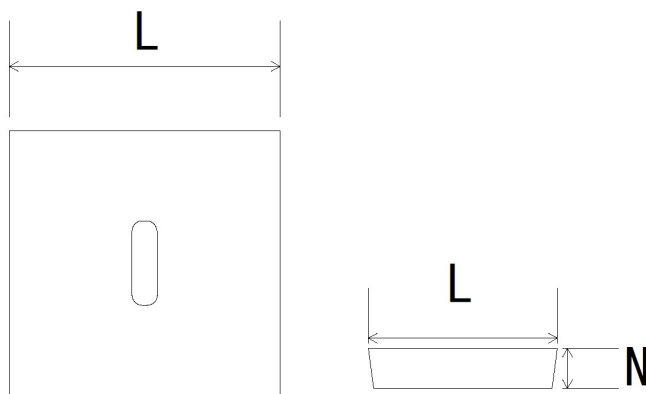

# タメマスロング

種類	寸法 (mm)											
	A	B	C	D	D1	D2	E	E1	E2	F1	F2	F3
240	240	25	290	505	65	20	345	240	40	285	50	135

# タメマスロング蓋

種類	寸法 (mm)	
	L	N
240	265	30

製品名	タメマスロング・タメマスロング蓋
会社名	有限会社岩瀬生コン