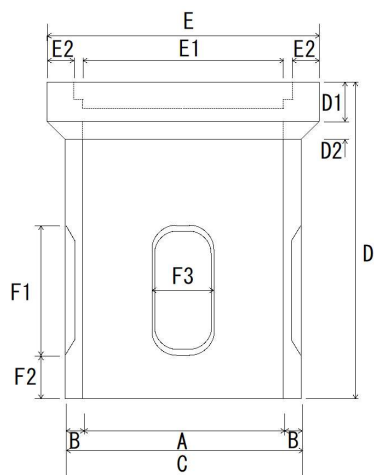

# タメマスロング

種類	寸法 (mm)											
	A	B	C	D	D1	D2	E	E1	E2	F1	F2	F3
240	240	25	290	505	65	20	345	240	40	285	50	135

# タメマスロング蓋

種類	寸法 (mm)	
	L	N
240	265	30

製品名	タメマスロング・タメマスロング蓋
会社名	有限会社岩瀬生コン