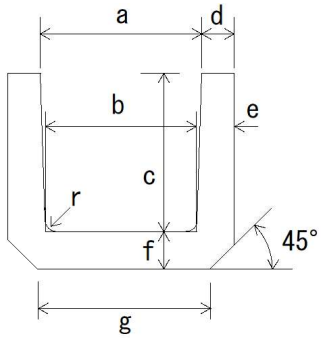

U字溝ロング

種類	寸法 (mm)								
	a	b	c	d	e	f	g	r	L
90	90	84	90	25	28	30	92	30	1000
120	120	115	120	28	30	35	125	30	1000