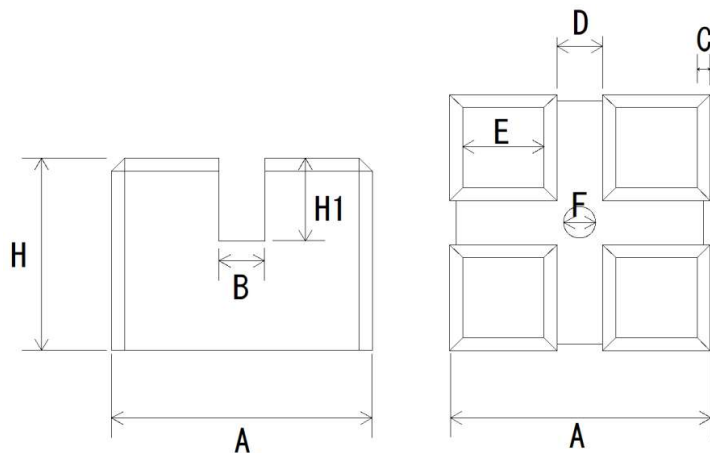

ラティスベース

種類	寸法(mm)							
	A	B	C	D	E	F	H	H1
ラティスベース	200	35	10	35	72.5	25	150	65
ウッドデッキベース	200	40	10	40	72.5	25	150	65