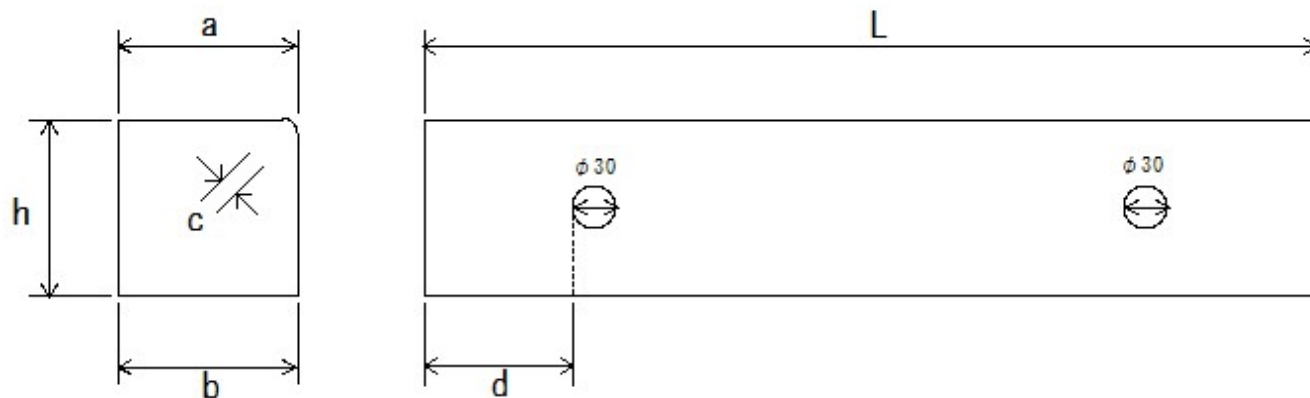

# 地先穴あき

種類	寸法 (mm)					
	a	b	c	d	h	L
120×120×600	120	120	15	100	120	600

製品名	地先穴あき
会社名	有限会社岩瀬生コン