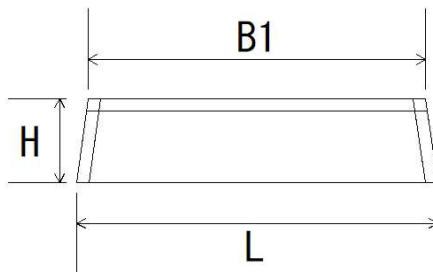

浄化槽ブローワー（ポンプ）台

上面図

正面図

側面図

種類	寸法 (mm)							
	A	A1	B	B1	H	L	L1	面取り
240×330×83	223	240	313	330	83	353	262	12

製品名	浄化槽ブローワー（ポンプ）台
会社名	有限会社岩瀬生コン