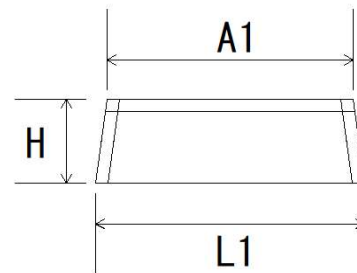

浄化槽ブローワー（ポンプ）台

上面図

正面図

側面図

種類	寸法 (mm)							
	A	A1	B	B1	H	L	L1	面取り
240×330×83	223	240	313	330	83	353	262	12

製品名	浄化槽ブローワー（ポンプ）台
会社名	有限会社岩瀬生コン