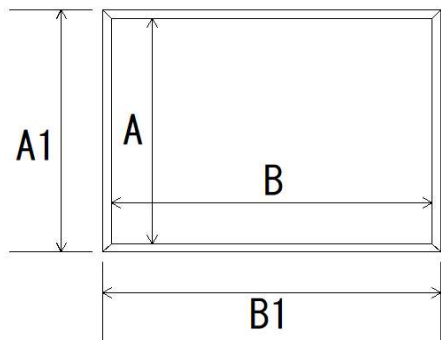

浄化槽ブローワー（ポンプ）台

上面図

正面図

側面図

種類	寸法 (mm)							
	A	A1	B	B1	H	L	L1	面取り
240×330×83	223	240	313	330	83	353	262	12

製品名	浄化槽ブローワー（ポンプ）台
会社名	有限会社岩瀬生コン