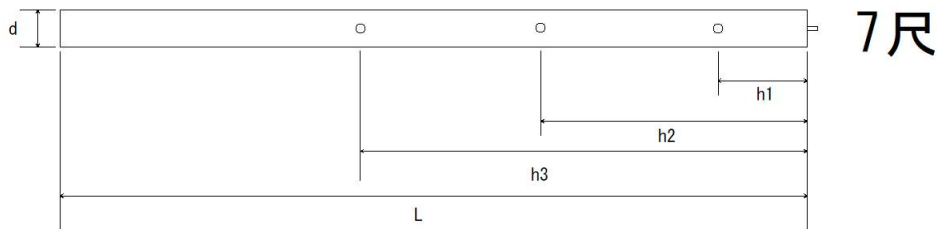

# 貫柱（トタン柱） インサート付き

7尺

8尺

種類	寸法 (mm)					L	d
	h1	h2	h3	h4			
7尺	245	750	1255	/	2100	105	
8尺	245	700	1155	1615	2400	105	

製品名	貫柱（トタン柱） インサート付き
会社名	有限会社岩瀬生コン