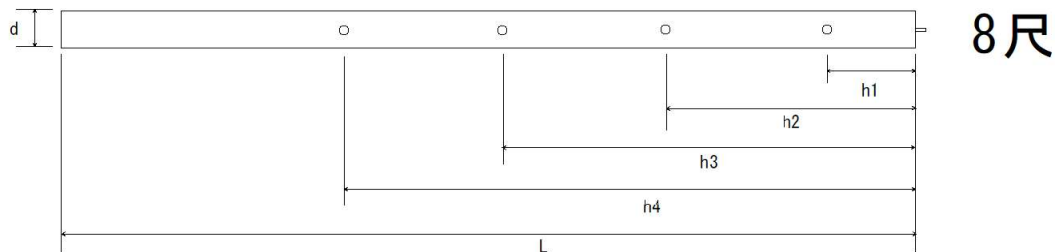

# 貫柱（トタン柱） インサート付き

7尺

8尺

種類	寸法 (mm)					L	d
	h1	h2	h3	h4			
7尺	245	750	1255	/	2100	105	
8尺	245	700	1155	1615	2400	105	

製品名	貫柱（トタン柱） インサート付き
会社名	有限会社岩瀬生コン