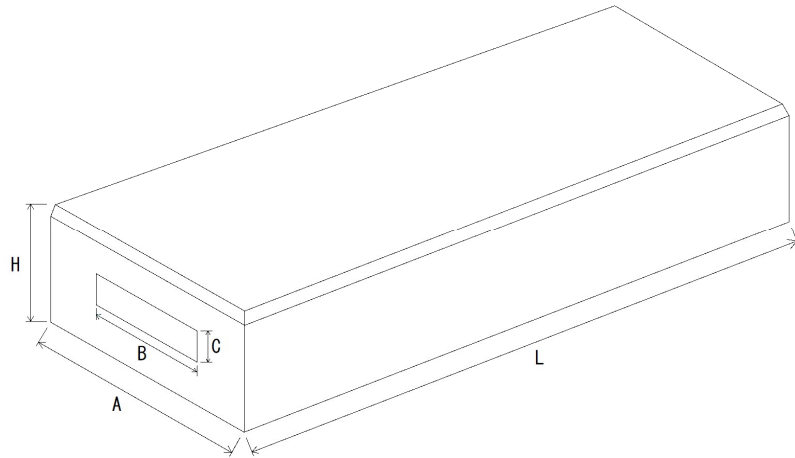

ボイラー台

種類	寸法 (mm)				
	A	B	C	H	L
300×650×130	300	110	30	130	650