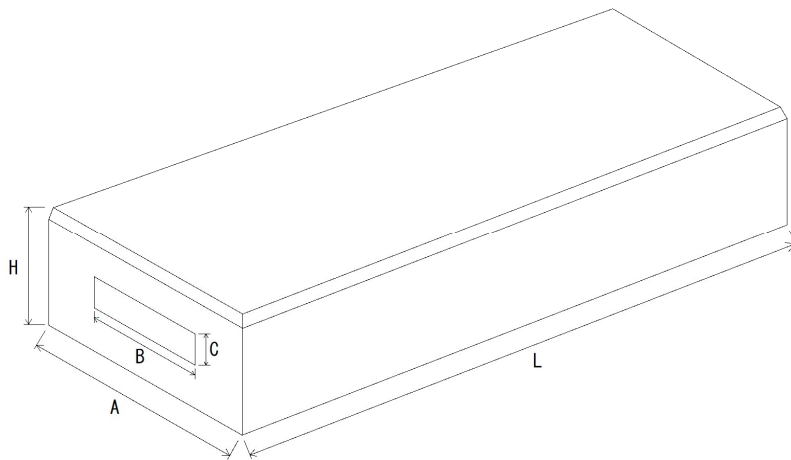

ボイラー台

種類	寸法 (mm)				
	A	B	C	H	L
	300	110	30	130	650

製品名	ボイラー台
会社名	有限会社岩瀬生コン