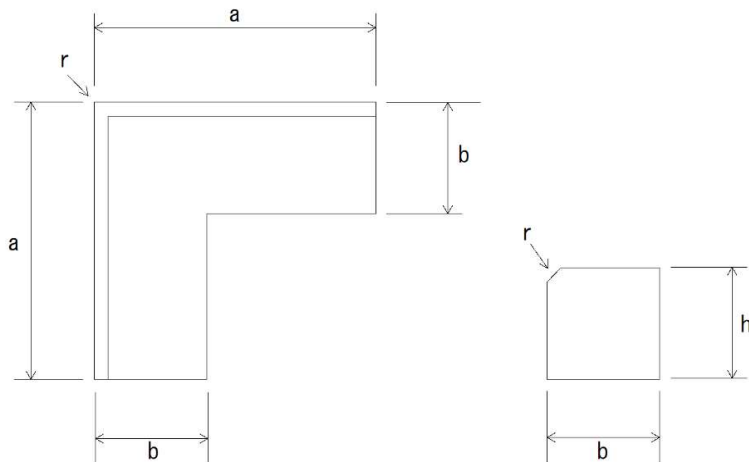

地先コーナー

種類	寸法 (mm)			
	a	b	h	r
公団	300	100	100	14
A	300	120	120	20
※A	300	120	120	15

※自社製造 地先Aの面取りサイズが異なるため、注意してください。

製品名	地先コーナー
会社名	有限会社岩瀬生コン