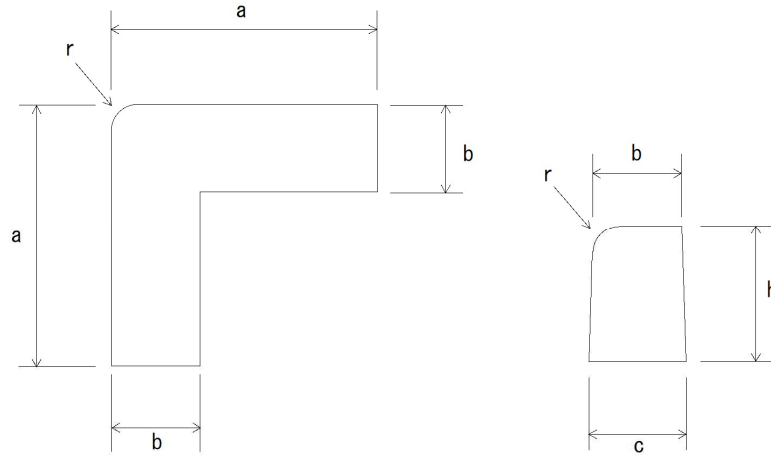

歩車道コーナー

種類	寸法(mm)				
	a	b	h	c	r
300×300×155	300	100	155	110	30