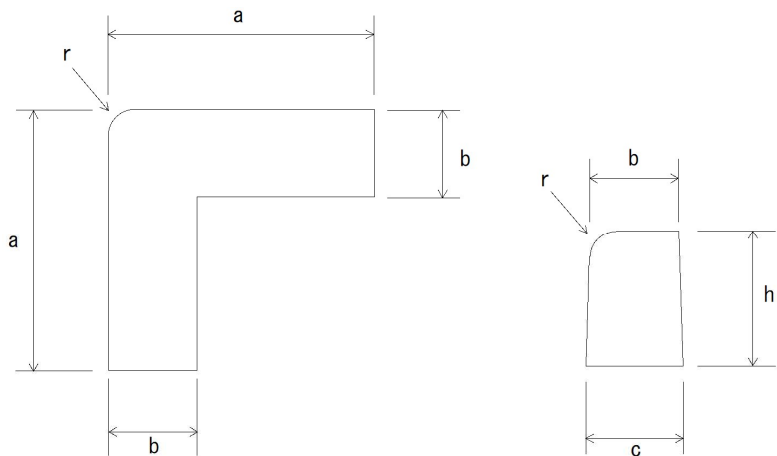

歩車道コーナー

種類	寸法 (mm)				
	a	b	h	c	r
300×300×155	300	100	155	110	30

製品名	歩車道コーナー
会社名	有限会社岩瀬生コン