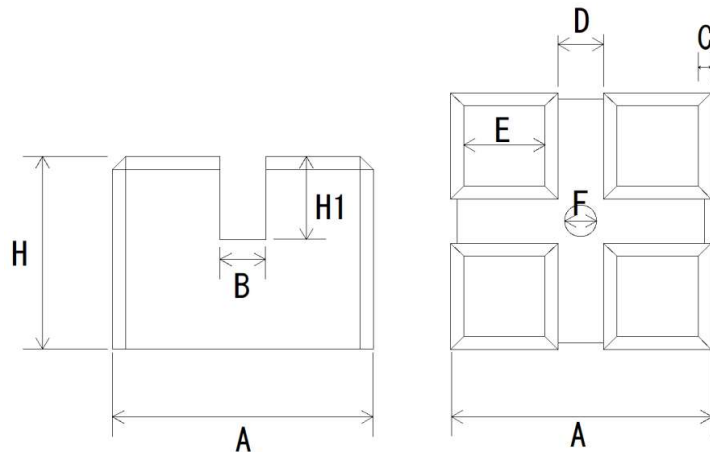

# ラティスベース

種類	寸法 (mm)							
	A	B	C	D	E	F	H	H1
ラティスベース	200	35	10	35	72.5	25	150	65
ウッドデッキベース	200	40	10	40	72.5	25	150	65

製品名	ラティスベース
会社名	有限会社岩瀬生コン