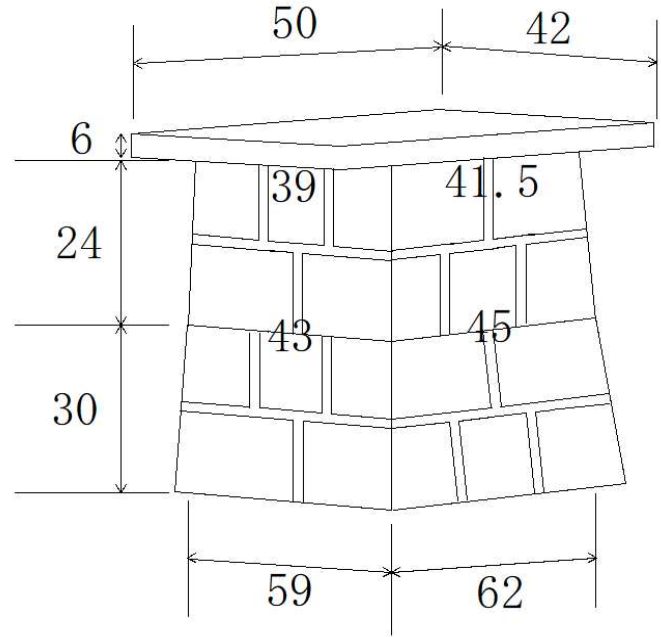

コンクリート製祭台

1.5尺

2尺

No.	DATE	SCALE	TITLE	 有限会社 岩瀬生コン	No.
	DRAWING		コンクリート二次製品 祭台 コンクリート製祭台		