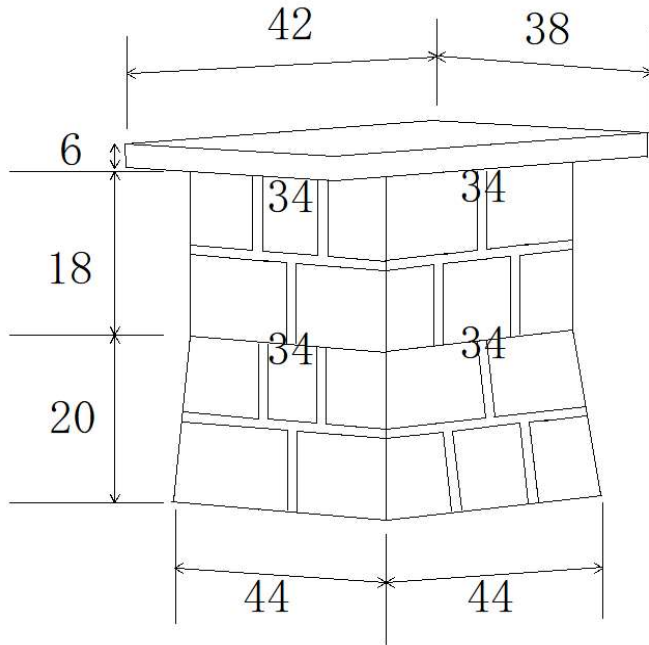

コンクリート製祭台

1.5尺

2尺

No.	DATE	SCALE	TITLE	 有限会社 岩瀬生コン	No.
	DRAWING		コンクリート二次製品 祭台 コンクリート製祭台		