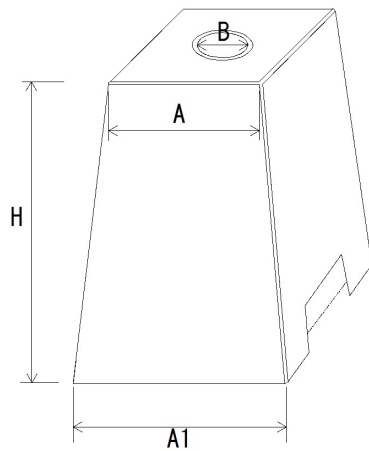

単管ベース

種類	寸法 (mm)			
	A	A1	H	B
150×150×300	150	210	300	50

製品名	単管ベース
会社名	有限会社岩瀬生コン