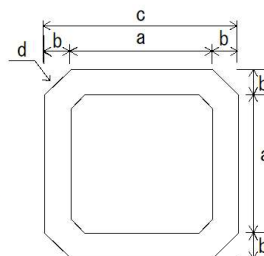

改良半マス

180

240~600

種類	寸法 (mm)				
	a	b	c	d	h
180	上記サイズ参照				
240	240	30	300	28	150
300	300	35	370	28	150
360	360	40	440	40	150
450	450	40	530	40	150
600	600	50	700	28	150

※180は中がテーパーになっています。

製品名	改良半マス
会社名	有限会社岩瀬生コン