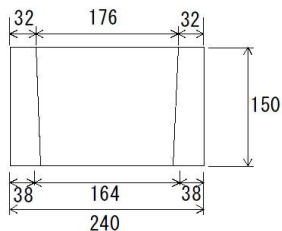

改良半マス

180

240~600

種類	寸法 (mm)				
	a	b	c	d	h
180	上記サイズ参照				
240	240	30	300	28	150
300	300	35	370	28	150
360	360	40	440	40	150
450	450	40	530	40	150
600	600	50	700	28	150

※180は中がテーパーになっています。

製品名	改良半マス
会社名	有限会社岩瀬生コン