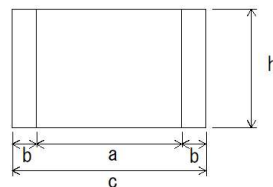

改良半マス

180

240~600

種類	寸法 (mm)				
	a	b	c	d	h
180	上記サイズ参照				
240	240	30	300	28	150
300	300	35	370	28	150
360	360	40	440	40	150
450	450	40	530	40	150
600	600	50	700	28	150

※180は中がテーパーになっています。

製品名	改良半マス
会社名	有限会社岩瀬生コン