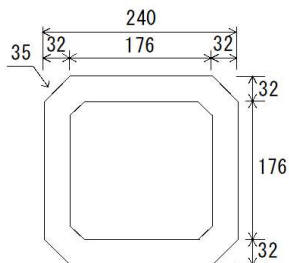

改良半マス

180

240~600

種類	寸法 (mm)				
	a	b	c	d	h
180	上記サイズ参照				
240	240	30	300	28	150
300	300	35	370	28	150
360	360	40	440	40	150
450	450	40	530	40	150
600	600	50	700	28	150

※180は中がテーパーになっています。

製品名	改良半マス
会社名	有限会社岩瀬生コン