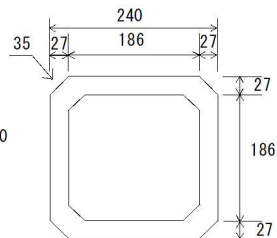

改良マス

180

240~600

種類	寸法 (mm)					
	a	b	c	d	h	f
180	上記サイズ参照					
240	240	30	300	28	300	175
300	300	35	370	28	300	175
360	360	35	430	42	300	200
450	450	40	530	42	300	200
600	600	50	700	28	300	240

※180は中がテーパになっています。