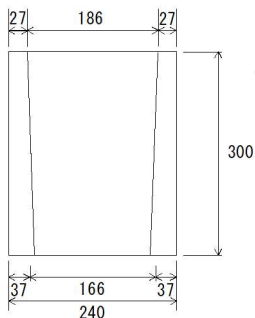

改良マス

180

240~600

種類	寸法 (mm)					
	a	b	c	d	h	f
180	上記サイズ参照					
240	240	30	300	28	300	175
300	300	35	370	28	300	175
360	360	35	430	42	300	200
450	450	40	530	42	300	200
600	600	50	700	28	300	240

※180は中がテーパになっています。