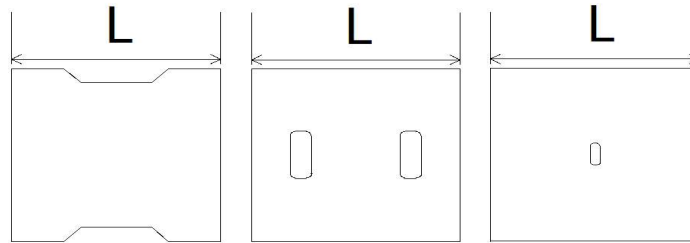

タメマス蓋 (集水枳蓋)

150~360

450

600

種類	寸法 (mm)	
	L	N
150	185	40
180	215	40
240	270	40
300	325	50
360	385	40
450	485	50
600	635	40