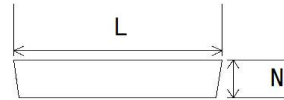

タメマス蓋 (集水枳蓋)

150~360

450

600

種類	寸法 (mm)	
	L	N
150	185	40
180	215	40
240	270	40
300	325	50
360	385	40
450	485	50
600	635	40