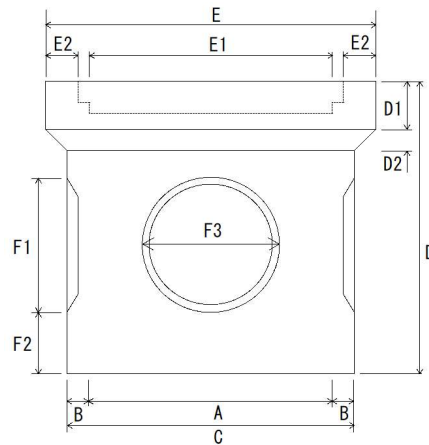

タメマス(集水枡)

種類	寸法(mm)											
	A	B	C	D	D1	D2	E	E1	E2	F1	F2	F3
150	138	33	205	300	50	20	255	155	34	155	60	
180	168	35	240	330	50	18	280	185	32	155	80	
240	220	40	300	370	50	20	340	240	34	200	65	175
300	270	50	370	450	60	15	410	300	40	200	125	175
360	360	35	430	495	55	35	480	360	45	200	150	
450	450	40	530	550	90	40	610	450	60	253	115	
600	600	45	690	770	65	50	760	600	60	280	185	