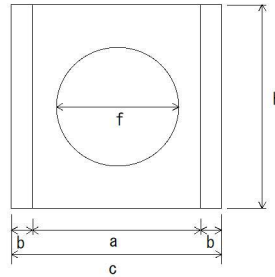

改良マス

180

240~600

種類	寸法 (mm)					
	a	b	c	d	h	f
180	上記サイズ参照					
240	240	30	300	28	300	175
300	300	35	370	28	300	175
360	360	35	430	42	300	200
450	450	40	530	42	300	200
600	600	50	700	28	300	240

※180はテーパーになっています。