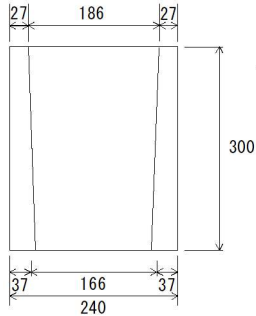

改良マス

180

240~600

種類	寸法 (mm)					
	a	b	c	d	h	f
180	上記サイズ参照					
240	240	30	300	28	300	175
300	300	35	370	28	300	175
360	360	35	430	42	300	200
450	450	40	530	42	300	200
600	600	50	700	28	300	240

※180はテーパーになっています。