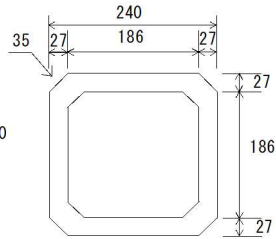

改良マス

180

240~600

種類	寸法 (mm)					
	a	b	c	d	h	f
180	上記サイズ参照					
240	240	30	300	28	300	175
300	300	35	370	28	300	175
360	360	35	430	42	300	200
450	450	40	530	42	300	200
600	600	50	700	28	300	240

※180はテーパーになっています。