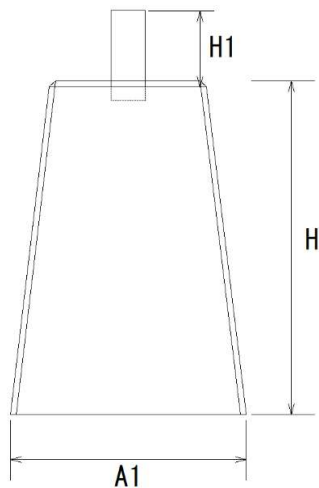

# 羽子板付沓石

3寸 4寸 5寸 羽子板金具

t=2.3

種類	寸法 (mm)					
	A	A1	B	C	H	H1
3寸	120	175	35	107	175	80
4寸	130	175	40	120	215	80
5寸	155	210	40	142	300	80
360	140	225	40	120	360	95
450	150	250	40	135	450	100