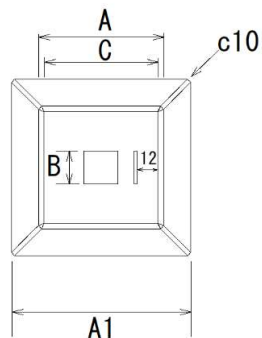

# 羽子板付沓石

3寸 4寸 5寸 羽子板金具

t=2.3

種類	寸法 (mm)					
	A	A1	B	C	H	H1
3寸	120	175	35	107	175	80
4寸	130	175	40	120	215	80
5寸	155	210	40	142	300	80
360	140	225	40	120	360	95
450	150	250	40	135	450	100