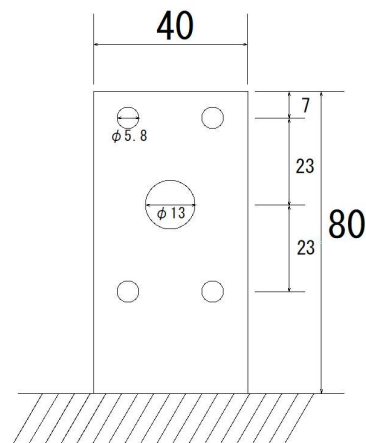

# 羽子板付沓石

3寸 4寸 5寸 羽子板金具

t=2.3

種類	寸法 (mm)					
	A	A1	B	C	H	H1
3寸	120	175	35	107	175	80
4寸	130	175	40	120	215	80
5寸	155	210	40	142	300	80
360	140	225	40	120	360	95
450	150	250	40	135	450	100