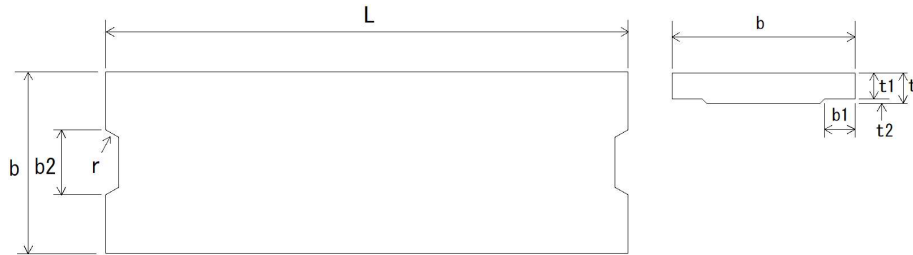

# U字溝蓋

種類		寸法 (mm)							
		b	b 1	t	t 1	t 2	L	r	b 2
1 種	60	100	25	35	30	5	600	5	44
	90	140	30	35	30	5	600	5	44
	120	180	35	35	30	5	600	10	85
	150	210	35	35	30	5	600	15	75
	180	250	40	40	35	5	600	15	75
	240	330	50	45	40	5	600	15	90
	300	400	55	60	50	10	600	15	100
	360	460	55	65	55	10	600	18	120
2 種	180	250	40	90	80	10	600	15	75
	240	330	50	100	85	15	600	15	90
	300	400	55	100	85	15	600	15	100