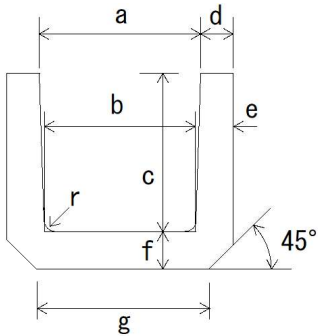

# U字溝

種類	寸法 (mm)								
	a	b	c	d	e	f	g	r	L
60	60	50	60	20	25	25	80	30	600
90	90	84	90	25	28	30	110	30	600
120	120	115	120	30	30	35	130	30	600
150	150	140	150	30	35	35	160	30	600
180	180	170	180	35	40	40	190	50	600
240	240	220	240	45	50	50	240	50	600
300	300	260	300	50	60	60	300	50	600
360	360	310	360	50	65	65	360	50	600