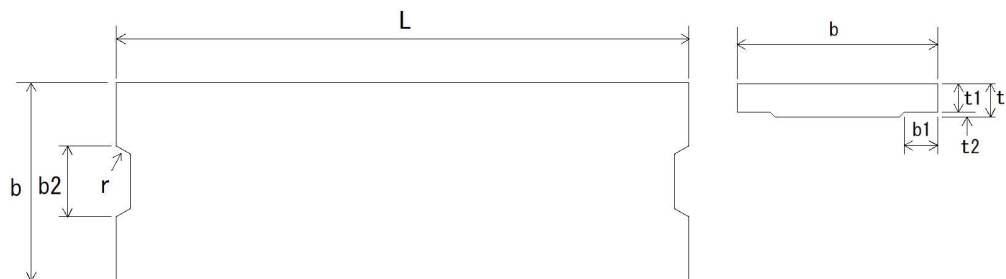

# U字溝蓋

種類		寸法 (mm)							
		b	b1	t	t1	t2	L	r	b2
1種	60	100	25	35	30	5	600	5	44
	90	140	30	35	30	5	600	5	44
	120	180	35	35	30	5	600	10	85
	150	210	35	35	30	5	600	15	75
	180	250	40	40	35	5	600	15	75
	240	330	50	45	40	5	600	15	90
2種	300	400	55	60	50	10	600	15	100
	180	250	40	90	80	10	600	15	75
	240	330	50	100	85	15	600	15	90
	300	400	55	100	85	15	600	15	100