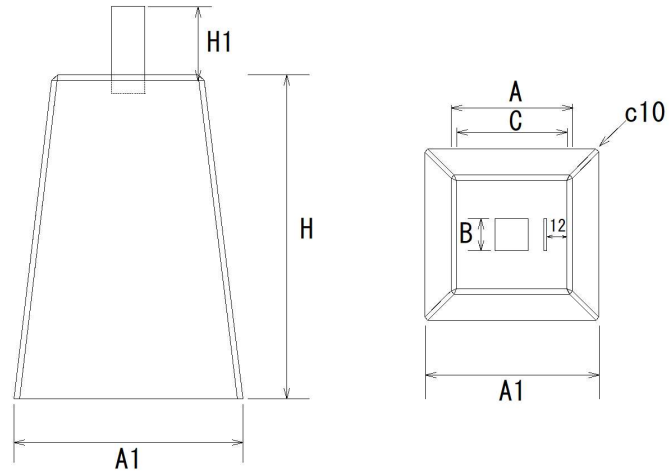

# 羽子板付沓石

種類	寸法 (mm)					
	A	A1	B	C	H	H1
3寸	120	175	35	107	175	80
4寸	130	175	40	120	215	80
5寸	155	210	40	142	300	80
360	140	225	40	120	360	95
450	150	250	40	135	450	100

製品名	羽子板付沓石
会社名	有限会社岩瀬生コン