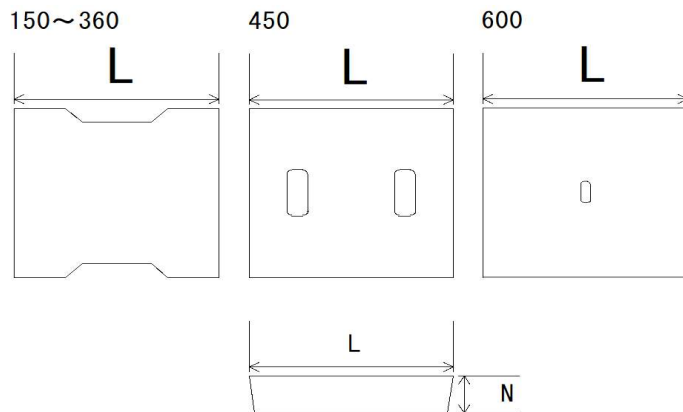

タメマス蓋

種類	寸法 (mm)	
	L	N
150	185	40
180	215	40
240	270	40
300	325	50
360	385	40
450	485	50
600	635	40

製品名	タメマス蓋
会社名	有限会社岩瀬生コン