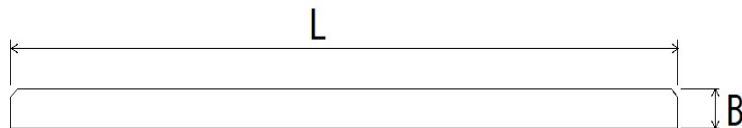

土止板

種類	寸法 (mm)		
	L	H	B
980×298×50	980	298	50
1480×298×50	1480	298	50

製品名	土止板
会社名	有限会社岩瀬生コン