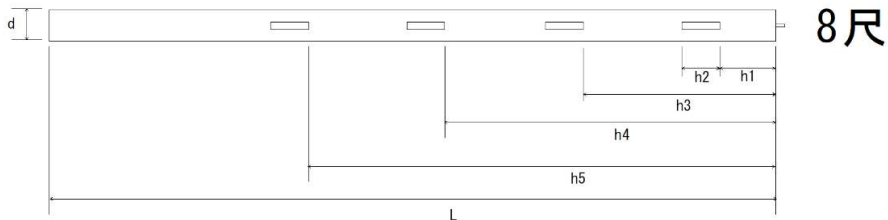

貫柱(トタン柱)

7尺

8尺

種類	寸法(mm)						
	h1	h2	h3	h4	h5	L	d
7尺	185	125	685	1190	/	2100	105
8尺	185	125	635	1095	1545	2400	105