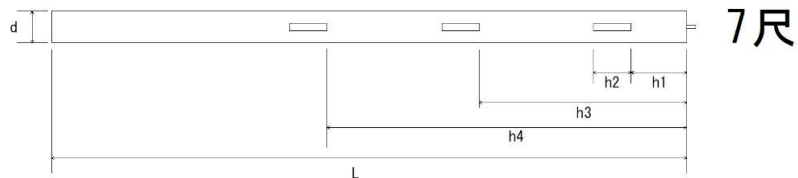

貫柱(トタン柱)

7尺

8尺

種類	寸法(mm)						
	h1	h2	h3	h4	h5	L	d
7尺	185	125	685	1190	/	2100	105
8尺	185	125	635	1095	1545	2400	105