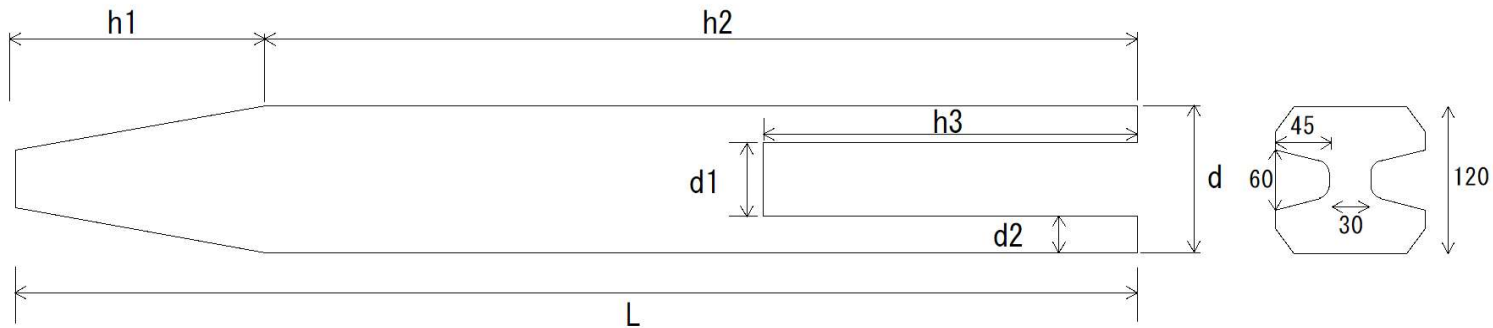

スライド土止杭

種類	寸法(mm)						
	h1	h2	h3	d	d1	d2	L
120×120×900	200	700	300	120	60	30	900
120×120×1200	200	1000	600	120	60	30	1200