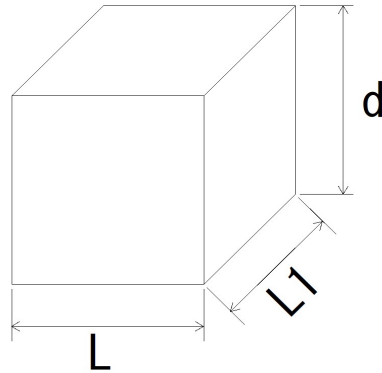

ピンコロ(束石)

種類	寸法(mm)			参考重量 (kg)
	L	L1	d	
100×100×50	100	100	50	1.2
100×100×100	100	100	100	2.3
150×150×50	150	150	50	3
150×150×100	150	150	100	5
150×150×120	150	150	120	6
150×150×150	150	150	150	8
150×200×150	150	200	150	11

種類	寸法(mm)			参考重量 (kg)
	L	L1	d	
150×250×150	150	250	150	14
150×300×150	150	300	150	16
150×400×150	150	400	150	22
180×180×180	180	180	180	14
200×200×150	200	200	150	14
200×200×200	200	200	200	19