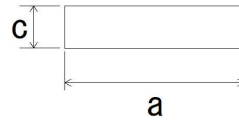

ノンスリップ平板

平面図

断面図

種類		寸法 (mm)		
		a	b	c
ノンスリップ	360×450×60	360	450	60
	360×600×60	360	600	60