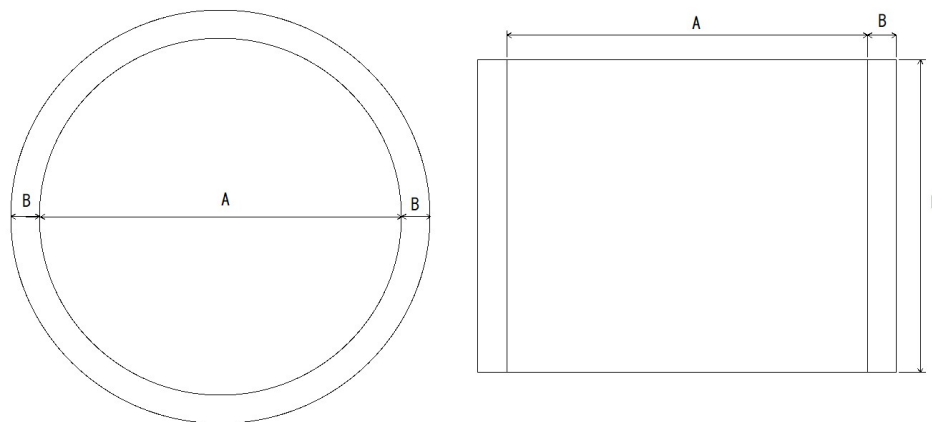

井戸側

種類	寸法 (mm)		
	A	B	H
600	600	50	600
750	750	60	665
900	900	60	665
1200	1200	80	665

製品名	井戸側
会社名	有限会社岩瀬生コン