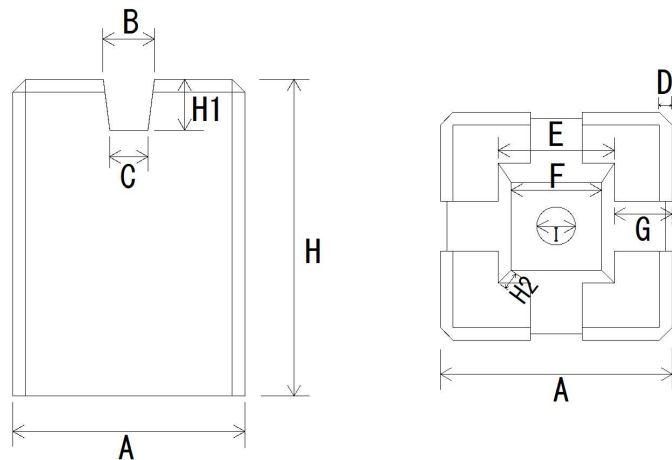

# 2×4沓石

種類	寸法 (mm)										
	A	B	C	D	E	F	G	H	H1	H2	I
75角	150	40	35	10	80	75	35	250	40	100	30
90角	180	40	35	10	95	85	43	250	40	100	30