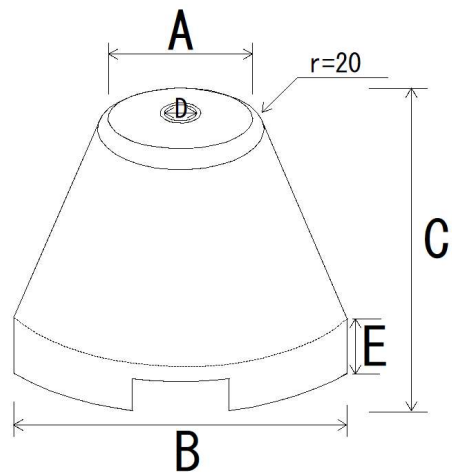

# 旗立台

種類	寸法 (mm)				
	A	B	C	D	E
丸型 (大)	140	355	225	30	45

製品名	旗立台
会社名	有限会社岩瀬生コン