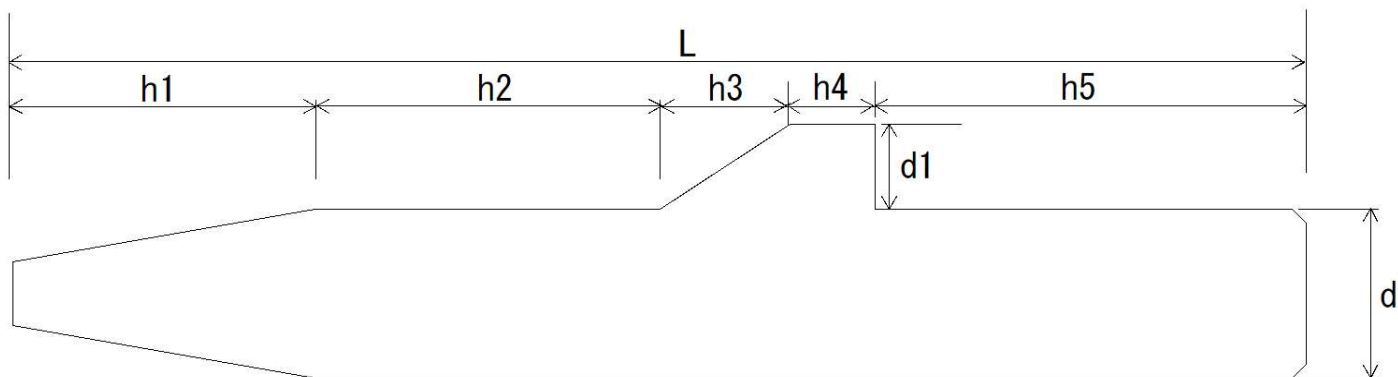

土止杭

種類	寸法 (mm)							
	h1	h2	h3	h4	h5	d	d1	L
120×120×900	200	240	100	60	300	120	60	900
120×120×1200	200	240	100	60	600	120	60	1200
120×120×1500	200	240	100	60	900	120	60	1500

製品名	土止杭
会社名	有限会社岩瀬生コン