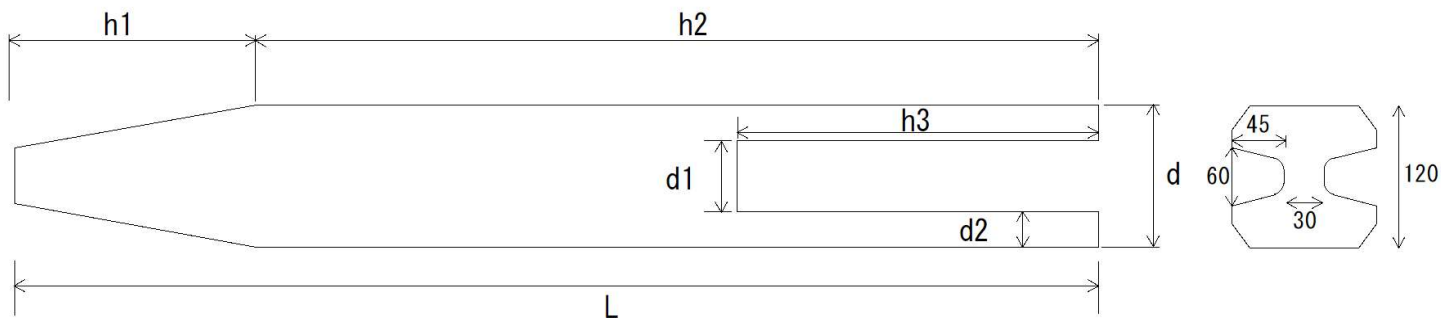

# スライド土止杭

種類	寸法 (mm)						
	h1	h2	h3	d	d1	d2	L
120×120×900	200	700	300	120	60	30	900
120×120×1200	200	1000	600	120	60	30	1200

製品名	スライド土止杭
会社名	有限会社岩瀬生コン