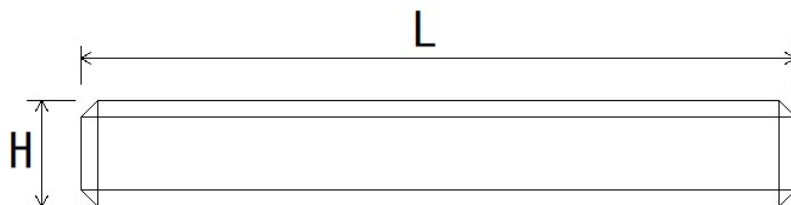

境界杭

種類	寸法 (mm)	
	H	L
75×75×450 (+・-)	75	450
90×90×600 (+・-) (→) (↘)	90	600

製品名	境界杭
会社名	有限会社岩瀬生コン