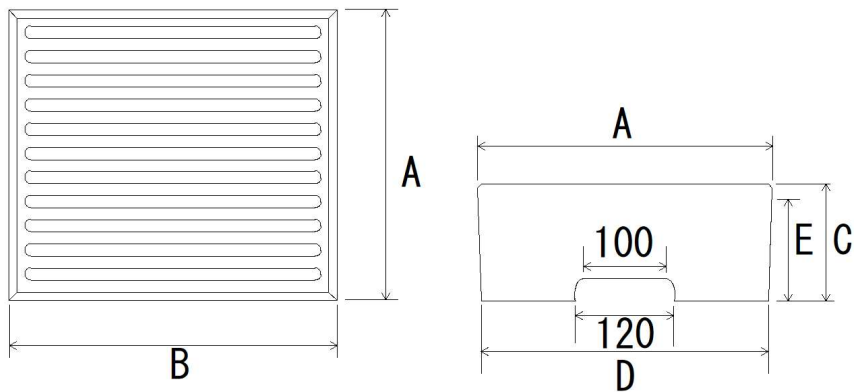

# 高圧縁側踏台

種類	寸法 (mm)				
	A	B	C	D	E
踏台 小	360	400	150	350	135
踏台 大	360	400	220	350	205
踏台 ロング	330	600	155	320	140

製品名	高圧縁側踏台
会社名	有限会社岩瀬生コン