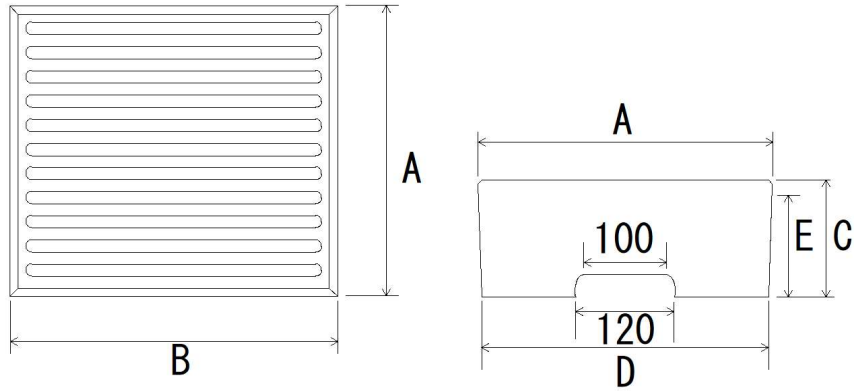

# 高压縁側踏台

種類	寸法 (mm)				
	A	B	C	D	E
小	360	400	150	350	135
大	360	400	220	350	205
ロング	330	600	155	320	140